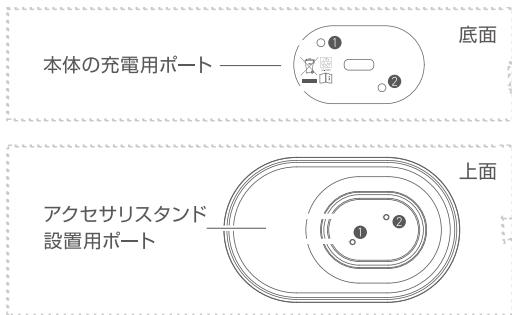

3

マイトレックス リバイブ本体の電源をオフにしてから、アクセサリスタンドの設置用ポートに設置する。

●アクセサリスタンドのライトが点滅し、充電を開始します。
※本体の充電ポート(①、②)が、アクセサリスタンドの設置用ポートの突起(①、②)に合うようにゆっくりと挿入してください。

※充電中は、本体の電源をオンにしないでください。