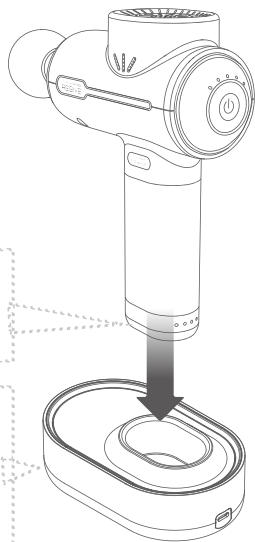

専用アクセサリスタンド

アクセサリスタンド
設置用ポート

側面

USB(Type-C)差込口

吸盤

LEDライト

ご使用方法

マイトレックス リバイブ本体のご使用方法、安全のご注意については、製品に同梱されている取扱説明書をご参照ください。

- 1 | アクセサリスタンド本体と、マイトレックス リバイブ本体セットに付属している充電用USBコード・ACアダプターを接続する。

※端子の形が一致するように差し込んでください。

- 2 | ACアダプターを壁面コンセントに差し込む。

3

マイトレックス リバイブ本体の電源をオフにしてから、アクセサリスタンドの設置用ポートに設置する。

●アクセサリスタンドのライトが点滅し、充電を開始します。
 ※本体の充電ポート(①、②)が、アクセサリスタンドの設置用ポートの突起(①、②)に合うようにゆっくりと挿入してください。

※充電中は、本体の電源をオンにしないでください。

4

充電が完了(アクセサリスタンドのライトが消灯)したら、ACアダプターを取りはずす。

※充電時間の目安は約3時間です。一旦満充電になっても、ACアダプターを取り外さない限り、満充電の状態を保つために充電を繰り返します。(電源OFFの状態でもバッテリーが自己放電しているため。)

※充電しないときは、ACアダプターを壁面コンセントから抜いて保管してください。