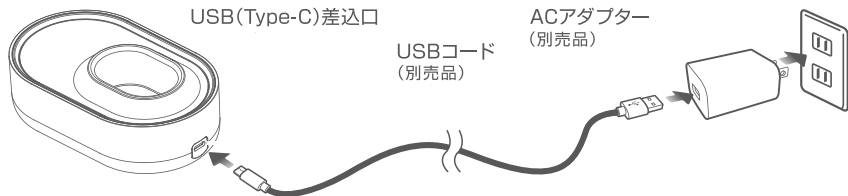

専用アクセサリスタンド

アクセサリスタンド
設置用ポート

側面

USB(Type-C)差込口

吸盤

LEDライト

ご使用方法

マイトレックス リバイブ本体のご使用方法、安全のご注意については、製品に同梱されている取扱説明書をご参照ください。

- 1 | アクセサリスタンド本体と、マイトレックス リバイブ本体セットに付属している充電用USBコード・ACアダプターを接続する。

※端子の形が一致するように差し込んでください。

- 2 | ACアダプターを壁面コンセントに差し込む。

3

マイトレックス リバイブ本体の電源をオフにしてから、アクセサリスタンドの設置用ポートに設置する。

●アクセサリスタンドのライトが点滅し、充電を開始します。
 ※本体の充電ポート(①、②)が、アクセサリスタンドの設置用ポートの突起(①、②)に合うようにゆっくりと挿入してください。