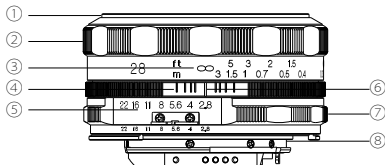

* 本製品の仕様及び外観は、改良のため予告なしに変更することがありますが、ご了承ください。

各部の名称

- ①フィルター枠
- ②距離リング
- ③距離目盛
- ④深度目盛 (深度リング)
- ⑤絞り目盛
- ⑥距離・絞り指標
- ⑦絞りリング
- ⑧マウント

●レンズの着脱について

レンズの着脱についてはお使いのカメラ取扱説明書をご覧ください。
着脱の際、深度目盛部④を持って回転させてください。その他の部分を持って回転させた場合、機能上の不具合を起こす可能性があります。

●フィルターの取り付け方

フィルター (Ø52mm) をフィルター枠①にねじ込みます。

●別売フード (LH-28lls) の取り付け方

フード (別売) をフィルター枠①にねじ込みます。

●製品仕様

製品名	COLOR-SKOPAR 28mm F2.8 Aspherical SLiIS
焦点距離	28mm
口径比	F2.8
最小絞り	F22
レンズ構成	6群7枚
画角(対角)	74.8°
絞り羽根枚数	9枚
最短撮影距離	0.15m
最大撮影倍率	1:2.3
フィルターサイズ	Ø52mm
最大径	Ø66.3mm(付属品なしで)
全長	32.8mm(マウント面より)
重量	205g(付属品なしで)
マウント	Ai-S(CPU内蔵)
付属品	前後キャップ
アクセサリ	丸型ねじ式フード LH-28iis(別売)