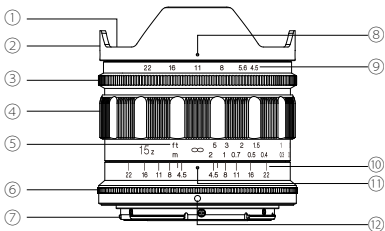

各部の名称

- ① フィルターリング
- ② レンズフード
- ③ 絞りリング
- ④ 距離リング
- ⑤ 距離目盛
- ⑥ 深度リング
- ⑦ マウント
- ⑧ 絞り指標
- ⑨ 絞り目盛
- ⑩ 深度目盛
- ⑪ 距離指標
- ⑫ マウント標点

●レンズの着脱について

レンズの着脱についてはお使いのカメラ取扱い説明書をご覧ください。

* 着脱はカメラの電源を [OFF] の状態で行ってください。

着脱の際、深度リング⑥を持って回転させてください。その他の部分を持って回転させた場合、機能上の不具合を起こす可能性があります。