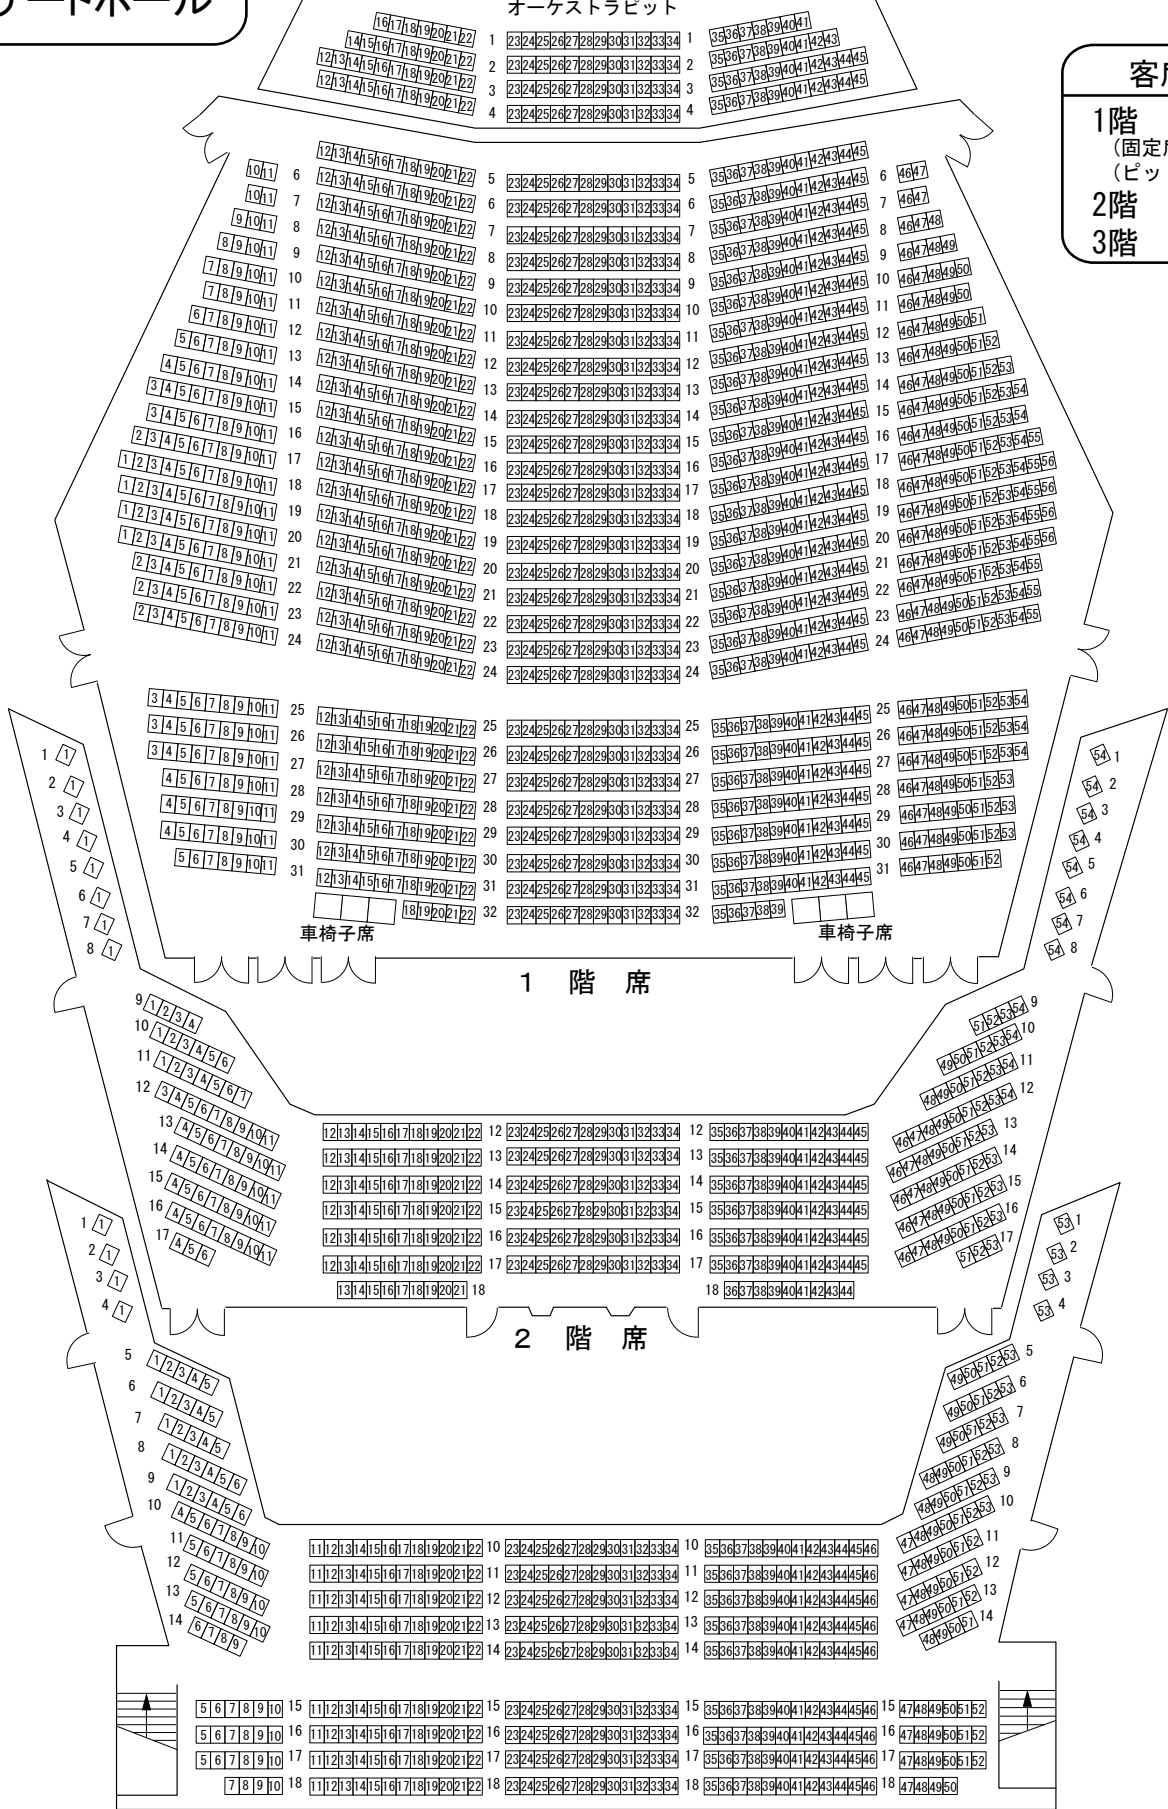

コンサートホール

オーケストラピット

客席数

1階 1,468
 (固定席)1,344
 (ビット席)124

2階 360

3階 488

3階席