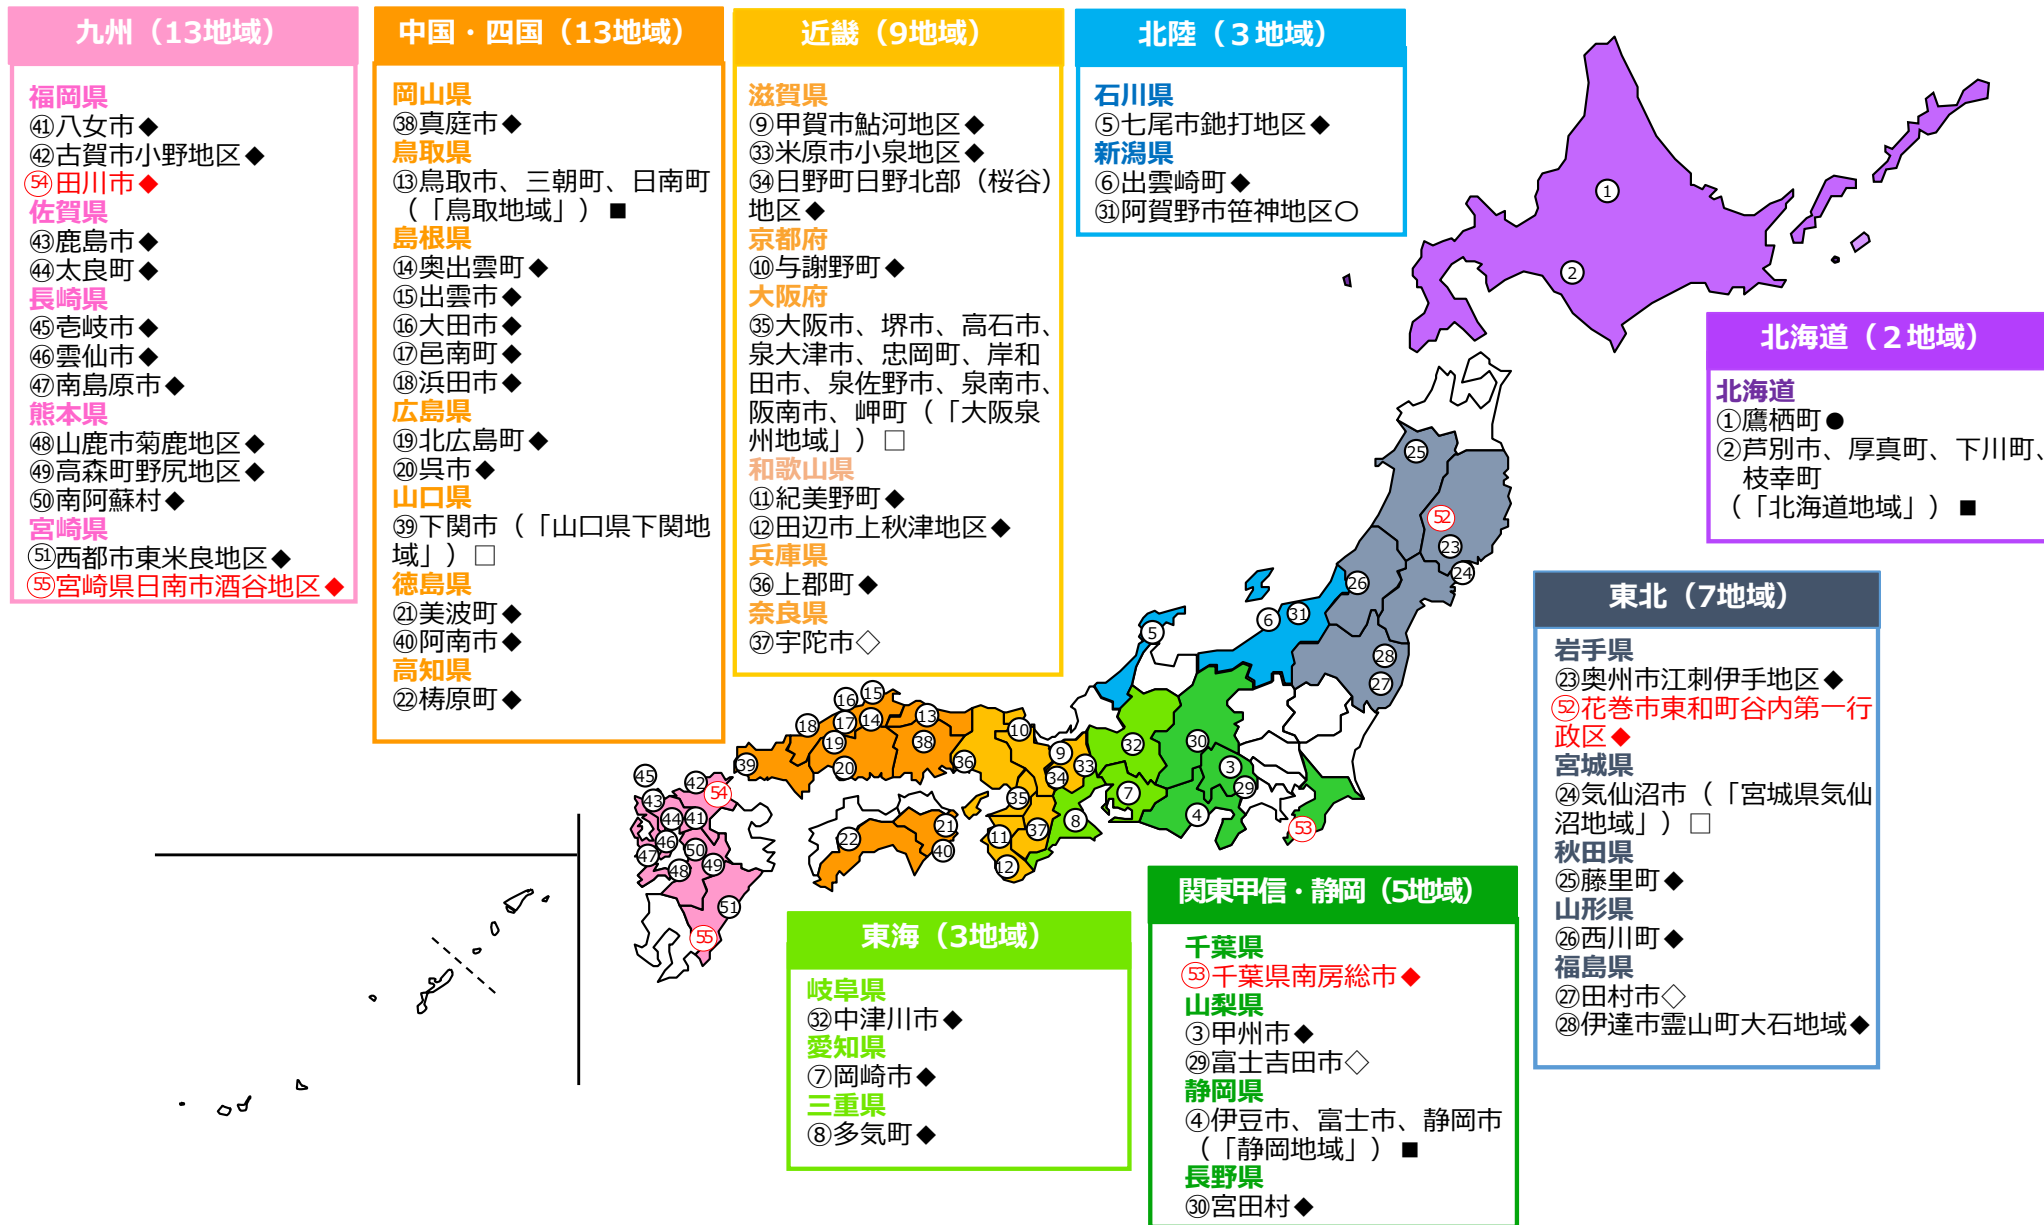

「デジ活」中山間地域の登録状況

33道府県55地域 (2024年1月22日時点)

デジタル田園都市国家構想総合戦略におけるKPI：2027年度までに150地域登録

●デジタル田園都市国家構想交付金：1地域、○過疎地域等集落ネットワーク圏形成支援事業：1地域、◆農山漁村振興交付金事業：44地域、
■デジタル林業戦略拠点構築推進事業：3地域、□デジタル水産業戦略拠点整備推進事業：3地域、◇地域公共交通確保維持改善事業費補助金（自動運転実証調査事業）：3地域

「デジ活」中山間地域の登録地域一覧

| | 登録地域 | 事業概要 | 主なデジタル技術 |
|----|--------------------------|---|--|
| ⑤② | 岩手県花巻市 東和町谷内 第一行政区 | <ul style="list-style-type: none"> 農用地利活用調査及び農用地利用計画の策定 農産品、棚田等の地域資源の活用 高齢者向けの交流サロンの開設、安否確認システムの導入 | <ul style="list-style-type: none"> 安否確認システムの導入 |
| ⑤③ | 千葉県南房総市 | <ul style="list-style-type: none"> ライブコマース（ECサイト）を活用した南房総特産品の販売チャンネルの開発や販売促進体制の構築 | <ul style="list-style-type: none"> ライブコマースのシステム構築 |
| ⑤④ | 福岡県田川市 | <ul style="list-style-type: none"> ドローンや農作業データ等を活用したサツマイモの栽培管理に関する実証、サツマイモ収穫後の保管・流通に知見を有する企業との販売実証 | <ul style="list-style-type: none"> ドローンを活用した病害虫防除 栽培環境・農作業データの取得・分析・活用 |
| ⑤⑤ | 宮崎県日南市 酒谷地区 | <ul style="list-style-type: none"> 棚田等の農用地保全 農泊等の新たなビジネスの創出 高齢者向けの生活支援 | <ul style="list-style-type: none"> ドローンを活用した農用地保全 |

※農林水産省が事業申請書より抜粋して記載