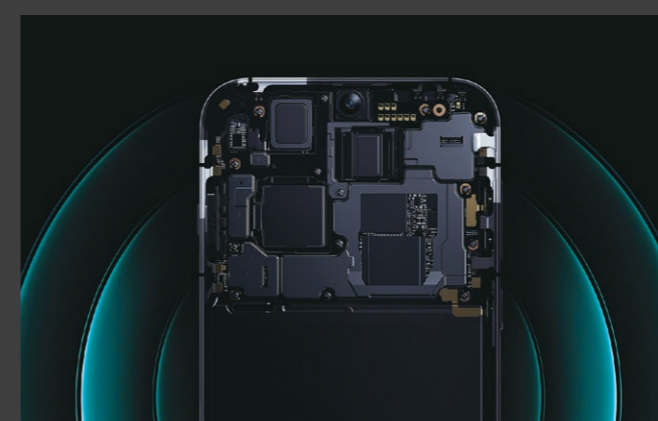

### 1,600nit

最大輝度

TÜV Rheinland  
Eye Comfort 4.0の  
認証取得

### ProXDR

ディスプレイ

## トリプルアンテナ構造

スマホの向きや持ち方に合わせて、搭載された3つのアンテナを効率的に切り替えて電波を受信し、安定した通信を提供します。