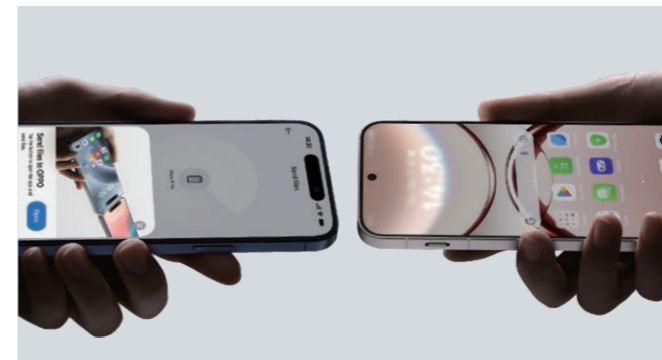

O+ ConnectでiPhone・iPadへ相互にデータの共有

ColorOS 15搭載のOPPOデバイスと、iOSデバイス間でも、写真・ビデオ・ドキュメントデータをワンタップで共有。OSを超えてデータの送受信が行えます。*4