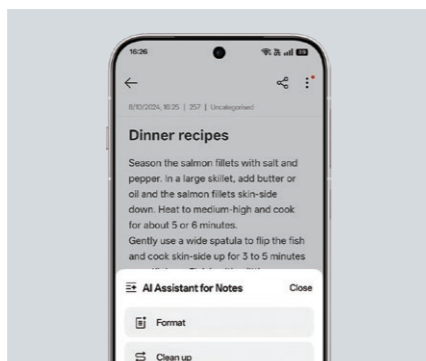

AI文書アシスタント*

複数のメモや文章などをAIが整理して、一つの文章を提案します。さらに文法や誤字の修正などの細かい作業もAIがサポートします。