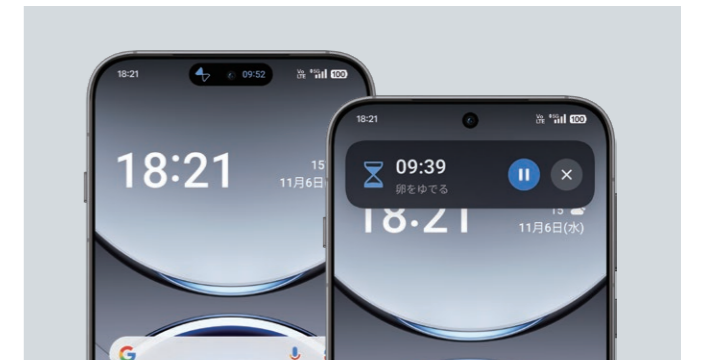

アクアダイナミクス UIデザイン

各アクティビティやシステム通知などをバブル・カプセル・パネルの表示をシームレスに切り替えて直感的でわかりやすい表現で伝えてくれます。