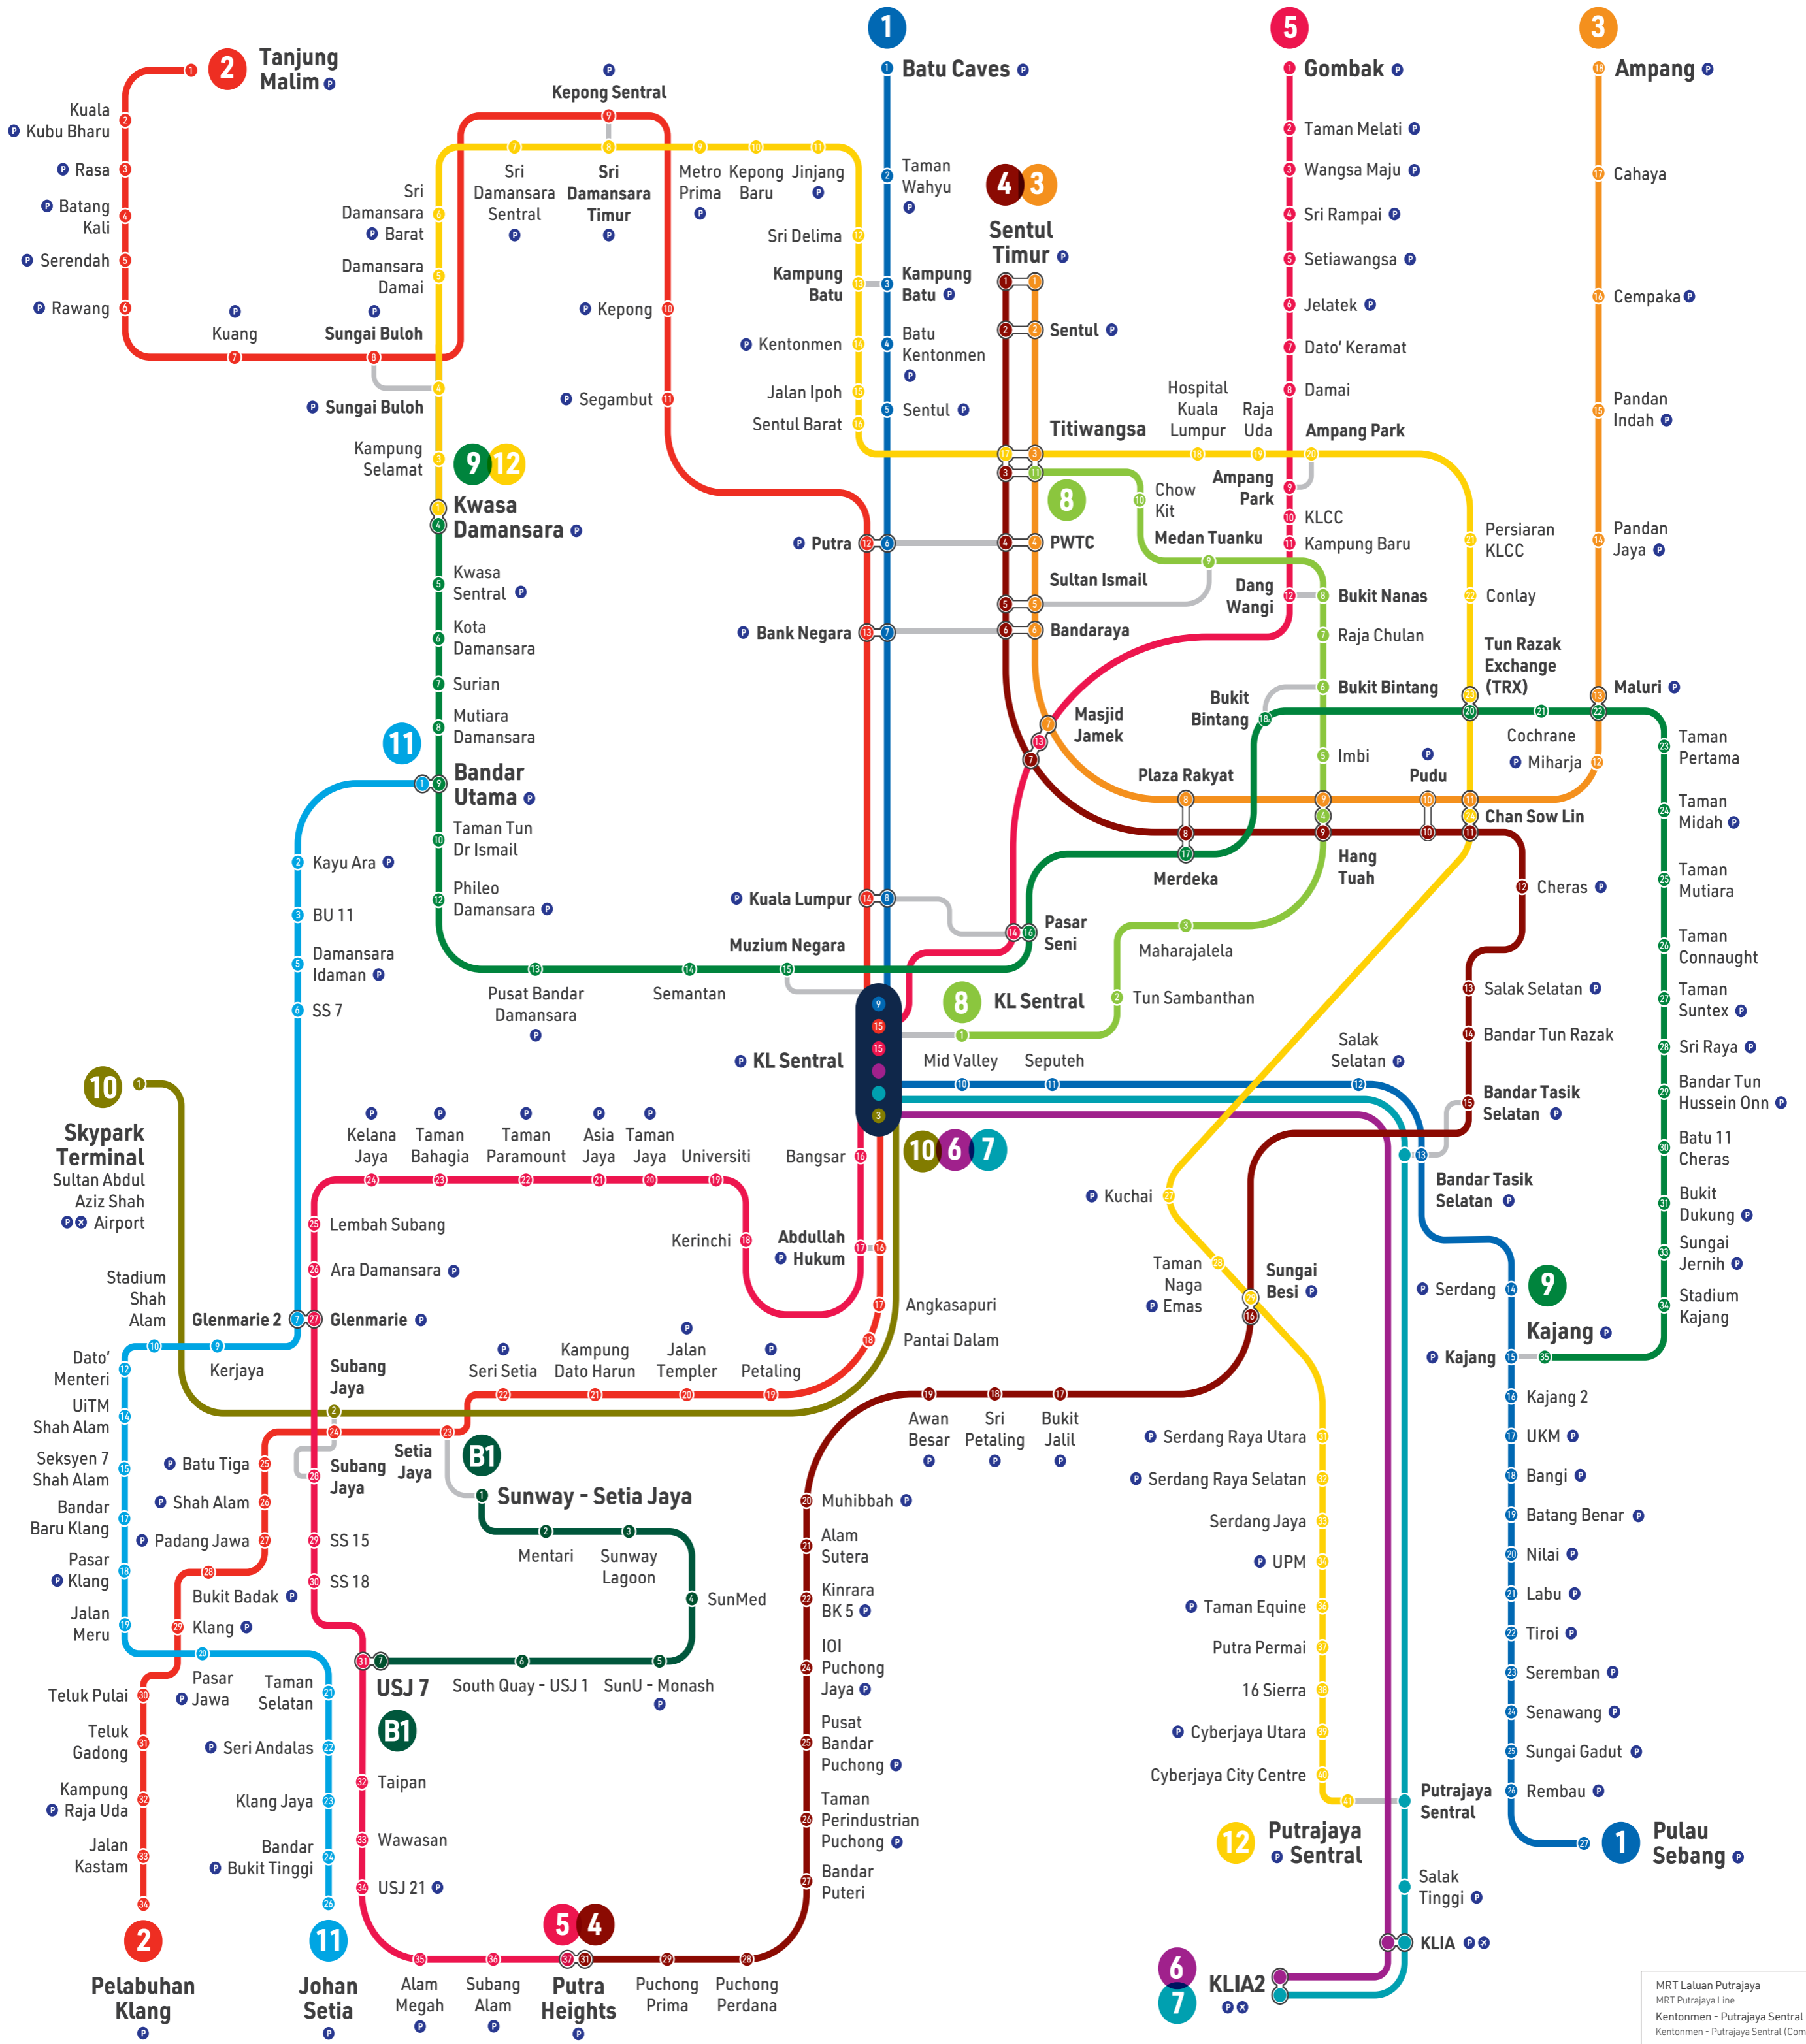

# Peta Transit Berintegrasi Lembah Klang

Klang Valley Integrated Transit Map

AGENSI PENGANGKUTAN AWAM DARAT  
LAND PUBLIC TRANSPORT AGENCY

**rapidKL**

MRT Laluan Putrajaya  
MRT Putrajaya Line  
Kentonmen - Putrajaya Sentral (Akan Datang)  
Kentonmen - Putrajaya Sentral (Coming Soon)

<b>1</b> KTM Laluan Batu Caves - Pulau Sebang KTM Batu Caves - Pulau Sebang Line	<b>3</b> LRT Laluan Ampang LRT Ampang Line	<b>5</b> LRT Laluan Kelana Jaya LRT Kelana Jaya Line	<b>7</b> ERL Laluan KLIA Transit ERL KLIA Transit Line	<b>9</b> MRT Laluan Kajang MRT Kajang Line	<b>11</b> LRT Laluan Shah Alam (Akan Datang) LRT Shah Alam Line (Coming Soon)	<b>B1</b> BRT Sunway Line BRT Sunway Line
<b>2</b> KTM Laluan Tanjung Malim - Pelabuhan Klang KTM Tanjung Malim - Pelabuhan Klang Line	<b>4</b> LRT Laluan Sri Petaling LRT Sri Petaling Line	<b>6</b> ERL Laluan KLIA Ekspres ERL KLIA Ekspres Line	<b>8</b> Laluan Monorel KL KL Monorail Line	<b>10</b> KTM Laluan KL Sentral - Skypark Terminal KTM KL Sentral - Terminal Skypark Line	<b>12</b> MRT Laluan Putrajaya MRT Putrajaya Line	<b>P</b> Tempat Letak Kenderaan Park and Ride
<b>Stesen Sambungan</b> Connecting Station	<b>Stesen Pertukaran</b> Interchange Station	<b>Stesen</b> Station	<b>Stesen Terminal</b> Terminal Station			<b>A</b> Terminal Lapangan Terbang Airport

Muat Turun Peta  
Download Map

Informasi Peta | Map Information

**rapidKL**

## Waktu Operasi Perkhidmatan/ Service Operating Hours

Isnin - Sabtu/ Monday - Saturday: 6:00 pagi/ am - 12:30 tengah malam/ am  
Ahad dan Cuti Umum/ Sunday and Public Holidays: 6:00 pagi/ am - 11:30 malam/ pm  
03 7885 2585 | myrapid.com.my | suggest@rapidkl.com.my | MyRapidKL | AskRapidKL